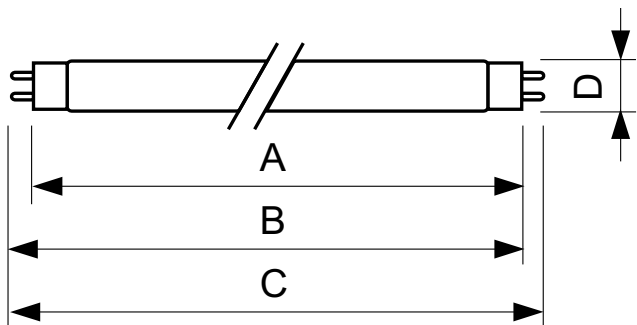

TL-D Snow White

TL-D 36W Snow White 1SL/25

Snow White este o lampă cu descărcare în vapori de mercur de joasă presiune, cu o manta tubulară de 26 mm, disponibilă în puteri de 18 W, 36 W și 58 W. Temperatura de culoare extrem de ridicată a gamei Snow White creează ambianțe foarte reci, lampa fiind adecvată în mod special pentru condițiile de climă foarte caldă și uscată.

Warnings and safety

- Este foarte improbabil ca o lampă care se sparge să vă afecteze în vreun fel sănătatea. Dacă o lampă se sparge, aerisiți încăperea timp de 30 de minute și eliminați bucățile de lampă, preferabil cu mănuși. Puneți bucățile de lampă într-o pungă din plastic sigilată și predați-o la unitățile locale de colectare a deșeurilor în vederea reciclării. Nu folosiți un aspirator.

Catalog de date

General information		Mechanical and housing	
Baza elementului de fixare	G13 [Medium Bi-Pin Fluorescent]	Formă bec	T8 [26 mm (T8)]
Durată de viață până la eșec de 10% (nom.)	10000 h		
Durată de viață până la eșec de 50% (nom.)	13000 h		
Light technical		Approval and application	
Flux luminos (nom.)	2370 lm	Conținut de mercur (Hg) (nom.)	5,0 mg
Denumirea culorii	Lumină naturală rece extrem	Consum de energie kWh/1000 h	43 kWh
Coordonată cromatică X (nom.)	264		
Coordonată cromatică Y (nom.)	280	Product data	
Temperatură de culoare corelată (nom.)	12000 K	Cod complet produs	871150089352940
Indice de redare a culorii (nom.)	75	Nume comandă produs	TL-D 36W Snow White 1SL/25
Operating and electrical		EAN/UPC – Produs	8711500893529
Putere consumată (W) (Nom)	36 W	Cod de comandă	89352940
Curent lampă (nom.)	440 mA	Numărător SAP – Cantitate per pachet	1
Tensiune (nom.)	103 V	Numărător SAP – Pachete per exterior	25
		Material SAP	928048545015
		Copy Net Weight (Piese)	135,000 g

TL-D Snow White

Cote

Product	D (max)	A (max)	B (max)	B (min)	C (max)
TL-D 36W Snow White 1SL/25	28 mm	1199,4 mm	1206,5 mm	1204,1 mm	1213,6 mm

TL-D 36W Snow White 1SL/25