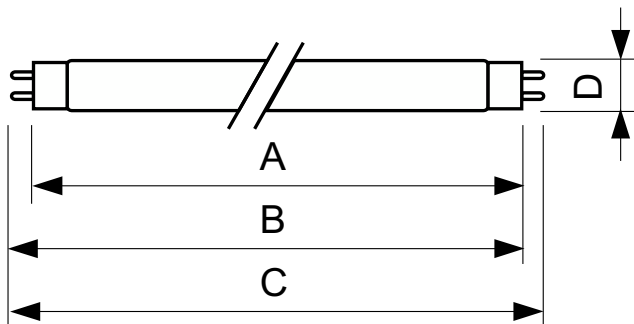

## TL-D Colored 36W Blue 1SL/25

Această lampă TL-D (diametrul tubului 26 mm) ajută la crearea unor efecte și ambianțe speciale sau atrage atenția prin folosirea luminii roșii, verzi, albastre și galbene. Pe lângă folosirea culorilor specifice, este posibilă și combinarea culorilor pentru a crea lumina albă. Lampa răspândește un flux luminos puternic datorită utilizării pulberilor de bază. Zonele de utilizare includ magazine și showroom-uri, baruri și restaurante, spații demonstrative, iluminatul indicatoarelor și locații de agrement.

### Catalog de date

General information		Controls and dimming	
Baza elementului de fixare	G13 [Medium Bi-Pin Fluorescent]	Cu reglarea intensității luminoase	Da
Light technical		Mechanical and housing	
Cod culoare	180	Formă bec	T8 [26 mm (T8)]
Flux luminos	960 lm	Approval and application	
Denumirea culorii	Albastru (B)	Conținut de mercur (Hg) (nom.)	13,0 mg
Operating and electrical		Consum de energie kWh/1000 h	45 kWh
Consum de energie	36,0 W	Product data	
Curent lampă (nom.)	0,440 A	Full EOC	871150072754140
Tensiune (nom.)	103 V	Nume comandă produs	TL-D Colored 36W Blue 1SL/25
Tensiune (nom.)	103 V	Cod de comandă	72754140
		Numărător SAP – Cantitate per pachet	1

### Cote

Product	D (max)	A (max)	B (max)	B (min)	C (max)
TL-D Colored 36W Blue 1SL/25	28,0 mm	1.199,4 mm	1.206,5 mm	1.204,1 mm	1.213,6 mm