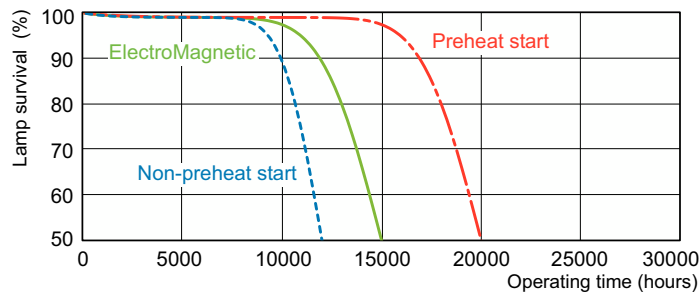

Life Expectancy Diagram - MASTER TL-D 90 Graphica 18W/965 SLV/10

Life Expectancy Diagram - MASTER TL-D 90 Graphica 18W/965 SLV/10