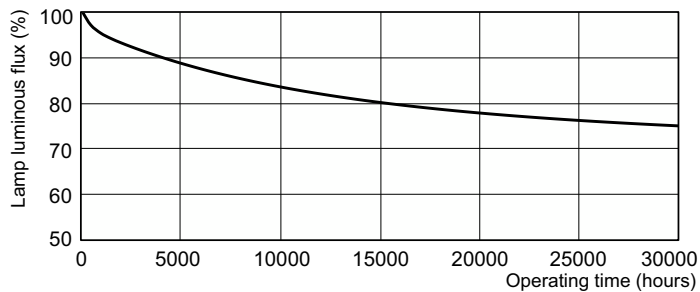

MASTER TL-D 90 Graphica

Durată de viață

Lumen Maintenance Diagram - MASTER TL-D 90 Graphica 18W/965 SLV/10