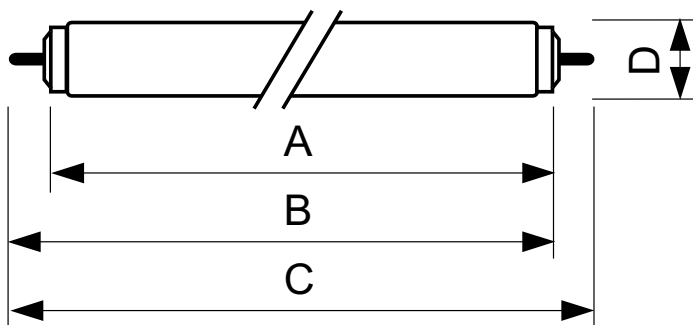

TL-X XL

TL-X XL 20W/33-640 SLV/25

Lampa TL-X XL (diametru tub 38 mm) are o durată de viață extinsă și este dotată cu o bandă de aprindere interioară pentru funcționare electromagnetică fără starter sau la frecvență înaltă fără preîncălzire. În combinație cu o armatură specială, toate efectele de scânteiere posibile în timpul aprinderii sunt eliminate. Această lampă este folosită în corpuri de iluminat rezistente la foc și cu siguranță sporită, în aplicații pentru interior și exterior, de exemplu, în industria (petro)chimică, în larg, în exploatarea miniere și în orice locație în care se pot găsi urme de gaze explozive.

Catalog de date

General information	
Baza elementului de fixare	FA6 [FA6]
Referință de măsurare a fluxului	Sphere
Light technical	
Cod culoare	33-640
Flux luminos	940 lm
Denumirea culorii	Alb rece (CW)
Coordonată cromatică X (nom.)	0,38
Coordonată cromatică Y (nom.)	0,38
Temperatură de culoare corelată (nom.)	4000 K
Randament luminos (nominal) (nom.)	47 lm/W
Indice de redare a culorilor (IRC)	60

Operating and electrical	
Consum de energie	20,0 W
Curent lampă (nom.)	0,380 A
Tensiune (nom.)	58 V
Tensiune (nom.)	58 V
Controls and dimming	
Cu reglarea intensității luminoase	Da
Mechanical and housing	
Formă bec	T12 [38 mm (T12)]
Approval and application	
Clasă eficiență energetică	G
Conținut de mercur (Hg) (max.)	12 mg

Product	D (max)	A (max)	B (max)	B (min)	C (max)
TL-X XL 20W/33-640 SLV/25	40,5 mm	574 mm	592,5 mm	589 mm	611 mm

Date fotometrice

Spectral Power Distribution Colour - TL-X XL 20W/33-640 SLV/25