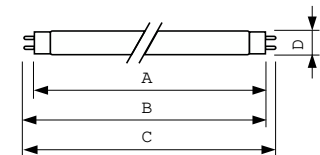

MASTER TL-D Eco

Numele complet al produsului	MASTER TL-D Eco 32W/840 1SL/25
EAN/UPC – Cutie	8711500264633

Cote

Product	D (max)	A (max)	B (max)	B (min)	C (max)
MASTER TL-D Eco 32W/840 SLV/25	28 mm	1.199,4 mm	1.206,5 mm	1.204,1 mm	1.213,6 mm