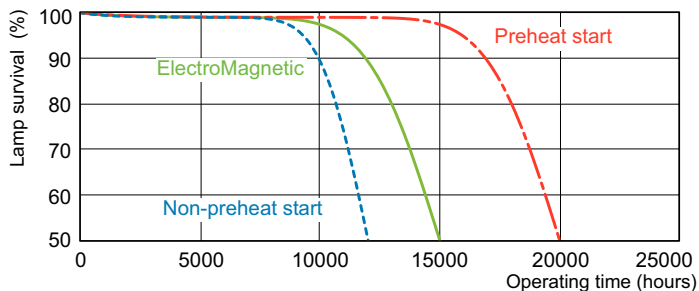

Durată de viață

Life Expectancy Diagram - MASTER TL-D Eco 32W/840 SLV/25

Life Expectancy Diagram - MASTER TL-D Eco 32W/840 SLV/25