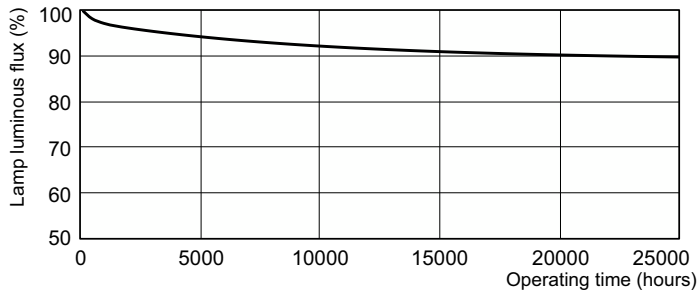

MASTER TL-D Eco

Durată de viață

Lumen Maintenance Diagram - MASTER TL-D Eco 32W/840 SLV/25