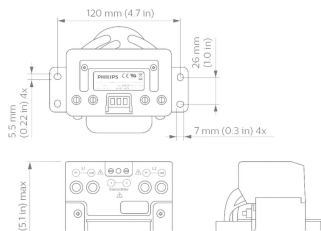

Platformă de control pentru gestionarea de la distanță a grupurilor de aparate de iluminat pentru diverse aplicații de iluminat exterior.

Catalog de date

Product Data	
Cod complet produs	871869672389000
Nume comandă produs	LCU7720/00 Coded Mains Transformer LL
EAN/UPC – Produs	8718696723890
Cod de comandă	72389000
Numărător SAP – Cantitate per pachet	1

Numărător SAP – Pachete per exterior	4
Material SAP	913713611880
Greutate netă SAP (bucată)	3,100 kg

Sisteme de comandă tip dulap

Cote

LCU7720/00 Coded Mains Transformer LL