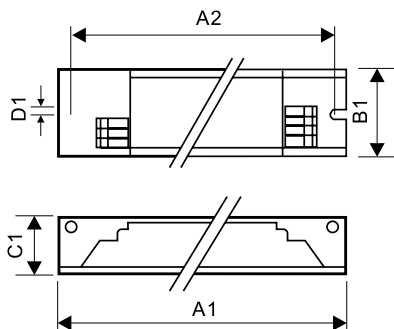

HF-Selectalume II pentru surse de iluminat TL5

Durată de viață T-case (nom.)	75 °C
Maximum T-case (max.)	75 °C

Mechanical and housing

Carcasă	L 280x30x21

Approval and application

Cod protec ie împotriva infiltrărilor	IP20 [Protejat împotriva contactului cu degetele]
Indice de eficiență energetică	A2 BAT
Mărci de omologare	Marcaj F Marcaj CE Certificat ENEC Certificat CCC Certificat C-Tick Certificare PSB Marcaj TISI

Omologare SIRIM Certificat CB Certificat CCC
Certificat VDE-EMV

Product data

Full EOC	872790090558800
Nume comandă produs	HF-S 149 TL5 II 220-240V 50/60Hz
Cod de comandă	90558800
Numărător SAP – Cantitate per pachet	1
Numărător SAP – Pachete per exterior	12
Număr material (12NC)	913713033466
Numele complet al produsului	HF-S 149 TL5 II 220-240V 50/60Hz
EAN/UPC – Cutie	8727900905588

Cote

A2

Product

HF-S 149 TL5 II 220-240V 50/60Hz

Product	A1	B1	C1	A2	B2	D1
HF-S 149 TL5 II 220-240V 50/60Hz	280 mm	30 mm	21 mm	265 mm		4,2 mm