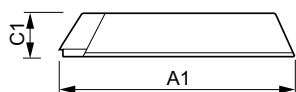

AspiraVision Compact for CDM

Temperature	
T-Ambient (max.)	55 °C
T-Ambient (min.)	-20 °C
T-Storage (max.)	80 °C
T-Storage (min.)	-25 °C
Durată de via ă T-case (nom.)	80 °C
Comutator oprire cutie T (min.)	85 °C

Controls and Dimming	
Interfa ă sistem de comandă	-

Mechanical and Housing	
Carcasă	/I

Approval and Application	
Protec ie la supratensiune 400 V c.a.	5 min
Protec ie activă la temperatură	Yes
EMI 9 kHz ... 300 MHz	CISPR 15 ed 7.2
Standard vibra ii	IEC68-2-6 F c

Standard protec ii	IEC 68-2-29 Eb
Standard umiditate	EN 61347-2-3 and 2-1
Mărci de omologare	Marcaj F Marcaj CE Certificat ENEC Certificat VDE Certificat CB VDE-EMC marking
Nivel de zgomot și de zgomot	20 dB(A)

Product Data	
Cod complet produs	872790088522400
Nume comandă produs	HID-AV C 70 /I CDM 220-240V 50/60Hz
EAN/UPC – Produs	8711500881649
Cod de comandă	88522400
Numărător SAP – Cantitate per pachet	1
Numărător SAP – Pachete per exterior	12
Material SAP	913700646666
Greutate netă SAP (bucată)	0,330 kg

Cote

HID-AV C 70 /I CDM 220-240V 50/60Hz

Product	D1	C1	A1	A2	B1
HID-AV C 70 /I CDM 220-240V 50/60Hz	4,8 mm	34,5 mm	188 mm	170 mm	82,7 mm