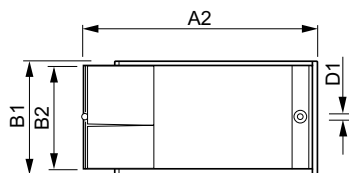

Cote

HID-AV C 70 /I CDM 220-240V 50/60Hz

Product	D1	C1	A1	A2	B1
HID-AV C 70 /I CDM 220-240V 50/60Hz	4,8 mm	34,5 mm	188 mm	170 mm	82,7 mm