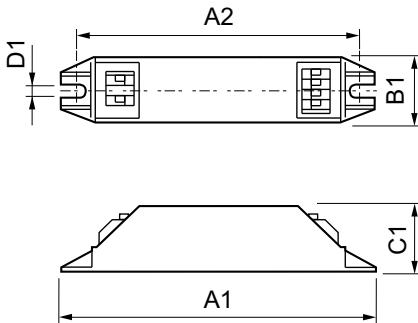

HF-Matchbox Blue

Mărci de omologare	Marcaj F Marcaj CE Certificat VDE Certificat CB
Product Data	
Cod complet produs	871150053640230
Nume comandă produs	HF-M BLUE 124 LH TL/TL5/PL-L 230-240V
EAN/UPC – Produs	8711500536402

Cod de comandă	53640230
Numărător SAP – Cantitate per pachet	1
Numărător SAP – Pachete per exterior	50
Material SAP	913700418066
Greutate netă SAP (bucată)	0,045 kg

Cote

HF-M BLUE 124 LH TL/TL5/PL-L 230-240V

Product

HF-M BLUE 124 LH TL/TL5/PL-L 230-240V