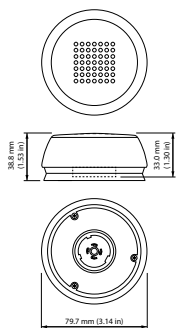

Cote

LLC7271/00 CityTouch OLC COM SR LG