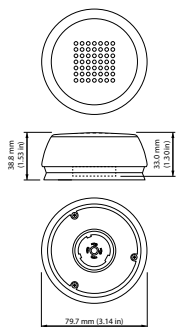

Cote

LLC7271/00 CityTouch OLC COM SR LG