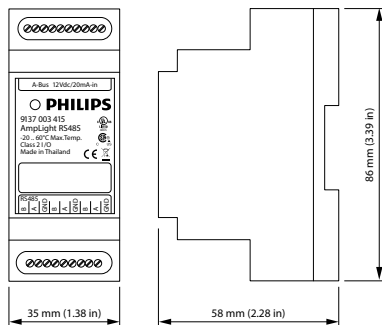

Catalog de date

Product Data	
Cod complet produs	872790094766300
Nume comandă produs	LFC7550 AmpLight RS485
EAN/UPC – Produs	8727900947663
Cod de comandă	94766300
Numărător SAP – Cantitate per pachet	1

Numărător SAP – Pachete per exterior	60
Material SAP	913700341503
Greutate netă SAP (bucată)	0,050 kg

Sisteme de comandă tip dulap

Cote

LFC7550 AmpLight RS485