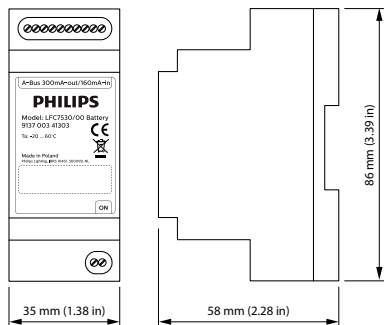

Sisteme de comandă tip dulap

Cote

LFC7530 AmpLight Battery