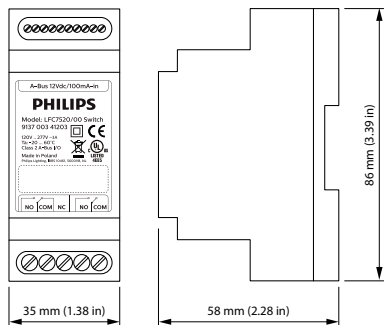

Catalog de date

Product Data	
Cod complet produs	872790094754000
Nume comandă produs	LFC7520 AmpLight Switch
EAN/UPC – Produs	8727900947540
Cod de comandă	94754000
Numărător SAP – Cantitate per pachet	1

Numărător SAP – Pachete per exterior	60
Material SAP	913700341203
Greutate netă SAP (bucată)	0,064 kg

Sisteme de comandă tip dulap

Cote

LFC7520 AmpLight Switch