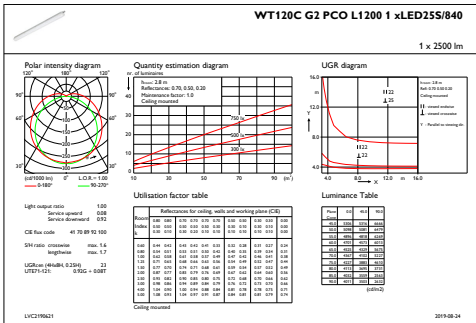

Date fotometrice

IFGU1_WT120CG2PCOL12001xLED25S840