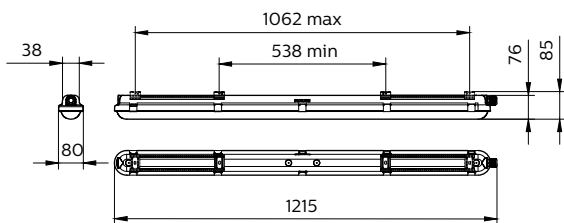

Approval and Application

Cod protecție împotriva infiltrărilor	IP65 [Dust penetration-protected, jet-proof]
Cod de protecție împotriva impactului mecanic	IK08 [5 J vandal-protected]

Initial Performance (IEC Compliant)

Flux luminos inițial (flux de sistem)	2500 lm
Toleranță flux luminos	+/-10%

Randament luminos LED inițial	125 lm/W
Temperatură de culoare inițială corelată	4000 K
Indice inițial de redare a culorii	>80
Tricromatică inițială	(0.38,0.38)SDCM<=3
Putere de intrare inițială	20.5 W
Toleranță consum de curent	+/-10%

Over Time Performance (IEC Compliant)

Rată de defectare a echipamentului de control la durata medie de viață utilă 50000 h	5 %
Întreținere la un flux luminos la durata medie de viață utilă * 50.000 h	L80

Application Conditions

Interval temperatură ambiantală	-20 to +40 °C
Temperatura ambiantală de performanță Tq	25 °C
Nivel maxim de reglare a intensității luminoase	Not applicable
Adecvat pentru comutare aleatorie	Nu se aplică

Product Data

Cod complet produs	871016334977099
Nume comandă produs	WT120C G2 LED25S/840 PSU PCO L1200
EAN/UPC – Produs	8710163349770
Cod de comandă	34977099
Numărător SAP – Cantitate per pachet	1
Numărător SAP – Pachete per exterior	9
Material SAP	911401837080
Greutate netă SAP (bucată)	1,400 kg

Cote

CoreLine Waterproof WT120C