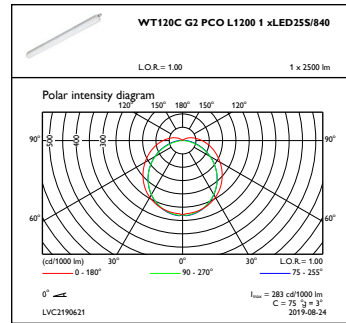

Date fotometrice

OFPC1_WT120CG2PCOL12001xLED25S840