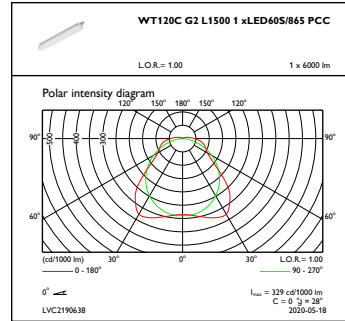

Date fotometriche

IFGU1_WT120CG2L15001xLED60S865PCC **OFPC1_WT120CG2L15001xLED60S865PCC**