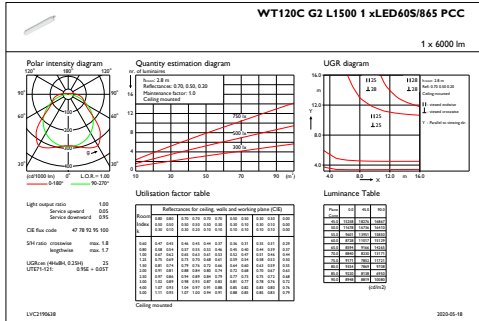

Date fotometriche

IFGU1_WT120CG2L15001xLED60S865PCC **OFPC1_WT120CG2L15001xLED60S865PCC**