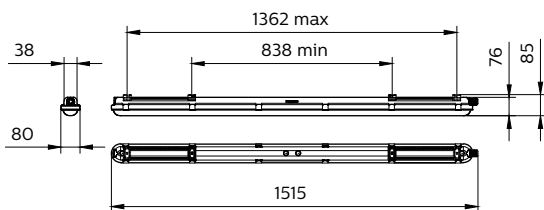

Approval and Application

Cod protecție împotriva infiltrărilor	IP65 [Dust penetration-protected, jet-proof]
Cod de protecție împotriva impactului mecanic	IK08 [5 J vandal-protected]

Initial Performance (IEC Compliant)

Flux luminos inițial (flux de sistem)	3400 lm
Toleranță flux luminos	+/-10%
Randament luminos LED inițial	139 lm/W
Temperatură de culoare inițială corelată	6500 K
Indice inițial de redare a culorii	>80
Tricromatică inițială	(0.31,0.32)SDCM<=3
Putere de intrare inițială	24.5 W
Toleranță consum de curent	+/-10%

Over Time Performance (IEC Compliant)

Rată de defectare a echipamentului de control la durata medie de viață utilă 50000 h	5 %
Între inere la un flux luminos la durata medie de viață utilă * 50.000 h	L80
Între inere la un flux luminos la durata medie de viață utilă* 75000 h	-
Între inere la un flux luminos la durata medie de viață utilă* 100000 h	-

Application Conditions

Interval temperatură ambientală	-20 to +40 °C
Temperatura ambientală de performanță Tq	25 °C
Nivel maxim de reglare a intensității luminoase	Not applicable
Adecvat pentru comutare aleatorie	Nu se aplică

Product Data

Cod complet produs	871016336934199
Nume comandă produs	WT120C G2 LED34S/865 PSU L1500
EAN/UPC – Produs	8710163369341
Cod de comandă	36934199
Numărător SAP – Cantitate per pachet	1
Numărător SAP – Pachete per exterior	9
Material SAP	911401824481
Greutate netă SAP (bucată)	1,700 kg

Cote

CoreLine Waterproof WT120C