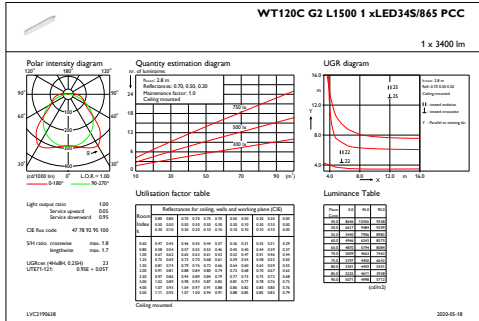

CoreLine Waterproof

Date fotometric

IFGU1_WT120CG2L15001xLED345865PCC