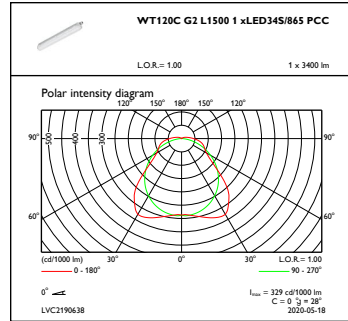

CoreLine Waterproof

Controls and Dimming

Cu reglarea intensității luminoase	Nu
------------------------------------	----

Mechanical and Housing

Material carcasă	Polycarbonate
Material reflector	Oțel
Material sistem optic	Polycarbonate
Material capac optic/lentilă	Polycarbonate
Material fixare	O el inoxidabil
Finisaj capac optic/lentilă	-
Lungime totală	1515 mm
Lățime totală	80 mm
Înălțime totală	76 mm
Culoare	GR
Dimensiuni (înălțime x lățime x adâncime)	76 x 80 x 1515 mm (3 x 3.1 x 59.6 in)

Flux luminos inițial (flux de sistem)	3400 lm
Toleranță flux luminos	+/-10%
Randament luminos LED inițial	139 lm/W
Temperatură de culoare inițială corelată	6500 K
Indice inițial de redare a culorii	>80
Tricromatică inițială	(0.31,0.32)SDCM<=3
Putere de intrare inițială	24.5 W
Toleranță consum de curent	+/-10%

Product Data

Cod complet produs	871016336934199
Nume comandă produs	WT120C G2 LED34S/865 PSU L1500
EAN/UPC – Produs	8710163369341
Cod de comandă	36934199
Numărător SAP – Cantitate per pachet	1
Numărător SAP – Pachete per exterior	9
Material SAP	911401824481
Greutate netă SAP (bucată)	1,700 kg

Cote

CoreLine Waterproof WT120C

CoreLine Waterproof

Date fotometric

IFGU1_WT120CG2L15001xLED345865PCC

OFPC1_WT120CG2L15001xLED345865PCC