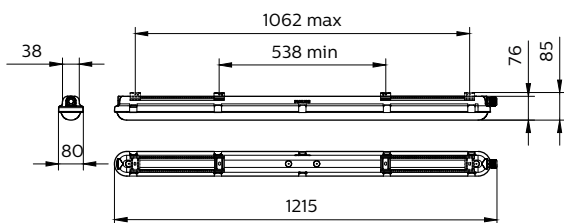

Approval and Application

Cod protecție împotriva infiltrărilor	IP65 [Dust penetration-protected, jet-proof]
Cod de protecție împotriva impactului mecanic	IK08 [5 J vandal-protected]

Initial Performance (IEC Compliant)

Flux luminos inițial (flux de sistem)	4000 lm
Toleranță flux luminos	+/-10%
Randament luminos LED inițial	140 lm/W
Temperatură de culoare inițială corelată	6500 K
Indice inițial de redare a culorii	>80
Tricromatică inițială	(0.31,0.32)SDCM<=3
Putere de intrare inițială	28.5 W
Toleranță consum de curent	+/-10%

Over Time Performance (IEC Compliant)

Rată de defectare a echipamentului de control la durata medie de viață utilă 50000 h	5 %
Între inere la un flux luminos la durata medie de viață utilă * 50.000 h	L80
Între inere la un flux luminos la durata medie de viață utilă* 75000 h	-
Între inere la un flux luminos la durata medie de viață utilă* 100000 h	-

Application Conditions

Interval temperatură ambientală	-20 to +40 °C
Temperatura ambientală de performanță Tq	25 °C
Nivel maxim de reglare a intensității luminoase	Not applicable
Adecvat pentru comutare aleatorie	Nu se aplică

Product Data

Cod complet produs	871016336933499
Nume comandă produs	WT120C G2 LED40S/865 PSU L1200
EAN/UPC – Produs	8710163369334
Cod de comandă	36933499
Numărător SAP – Cantitate per pachet	1
Numărător SAP – Pachete per exterior	9
Material SAP	911401824381
Greutate netă SAP (bucată)	1,400 kg

Cote

CoreLine Waterproof WT120C