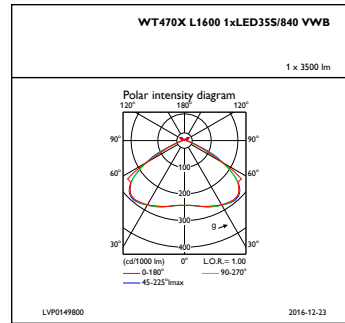

Pacific LED Green Parking

Date fotometriche

IFPC1_WT470XL16001xLED35S840VWB