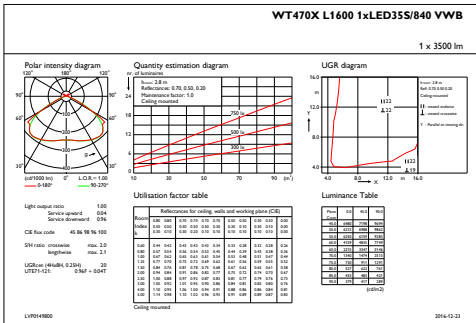

Pacific LED Green Parking

Date fotometriche

IFGU1_WT470XL16001xLED35S840VWB