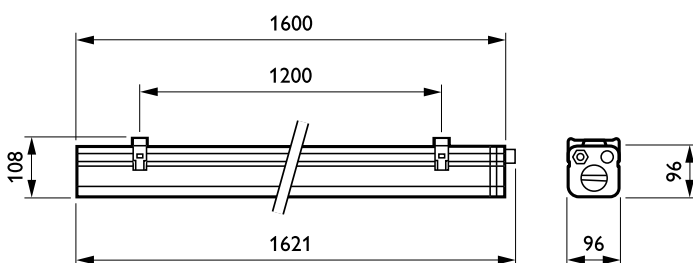

Approval and Application

Cod protecție împotriva infiltrărilor	IP66 [Protejat împotriva pătrunderii prafului, protejat împotriva jeturilor de apă]
Cod de protecție împotriva impactului mecanic	IK08 [5 J vandal-protected]

Initial Performance (IEC Compliant)

Flux luminos inițial (flux de sistem)	3500 lm
Toleranță flux luminos	+/-7%

Randament luminos LED inițial	140 lm/W
Temperatură de culoare inițială corelată	4000 K
Indice inițial de redare a culorii	>80
Tricromatică inițială	(0.38, 0.38) SDCM <3
Putere de intrare inițială	25 W
Toleranță consum de curent	+/-11%

Over Time Performance (IEC Compliant)

Rată de defectare a echipamentului de control la durată medie de viață utilă 50000 h	5 %
Rată de defectare a echipamentului de control la durată medie de viață utilă 100000 h	10 %
Între inere la un flux luminos la durată medie de viață utilă * 50.000 h	L90

Application Conditions

Interval temperatură ambiantă	-25 to +45 °C
Temperatura ambiantă de performanță Tq	25 °C
Nivel maxim de reglare a intensității luminoase	1%
Adecvat pentru comutare aleatorie	Nu se aplică

Product Data

Cod complet produs	871869638026000
Nume comandă produs	WT470X LED35S/840 VWB ACW TC5 L1600
EAN/UPC – Produs	8718696380260
Cod de comandă	38026000
Numărător SAP – Cantitate per pachet	1
Numărător SAP – Pachete per exterior	1
Material SAP	910925867746
Greutate netă SAP (bucată)	3,460 kg

Cote

Pacific LED Green Parking WT470X-WT485X