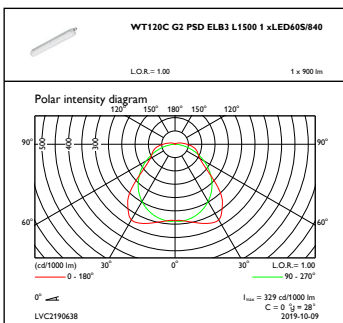

CoreLine Waterproof WT120C

Date fotometric