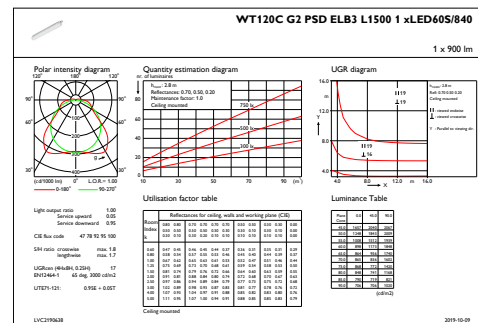

CoreLine Waterproof WT120C

Date fotometric