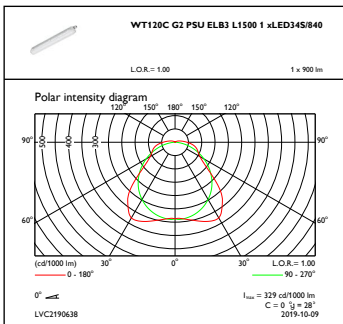

CoreLine Waterproof WT120C

Date fotometric

OFPC1_WT120CG2PSUEL3L15001xLED34S840