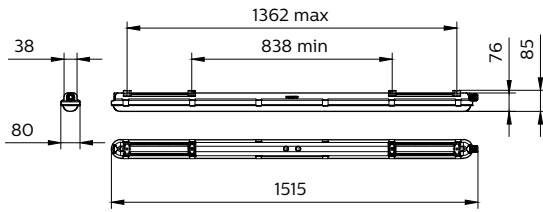

CoreLine Waterproof

Cote