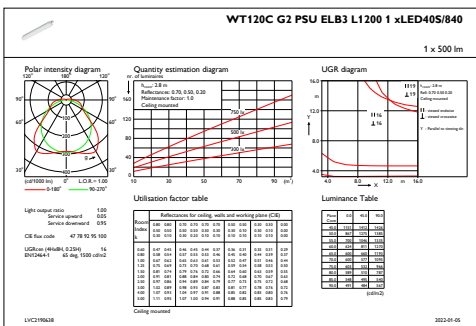

Date fotometrice

IFGU1_WT120CG2PSUELB3L12001xLED40S840