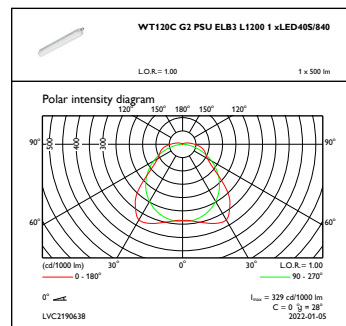

Culoare	GR
Dimensiuni (înăl ime x lă ime x adâncime)	76 x 80 x 1215 mm (3 x 3.1 x 47.8 in)

Approval and application

Cod protec ie împotriva infiltrărilor	IP65 [Protejat împotriva pătrunderii prafului, protejat împotriva jeturilor de apă]
Cod de protec ie împotriva impactului mecanic	IK08 [5 J vandal-protected]
Indice de sustenabilitate	-

CoreLine Waterproof

Cote

WT120C G2 LED40S/840 PSU ELB3 L1200

Date fotometrice

IFGU1_WT120CG2PSUELB3L12001xLED40S840

OFPC1_WT120CG2PSUELB3L12001xLED40S840