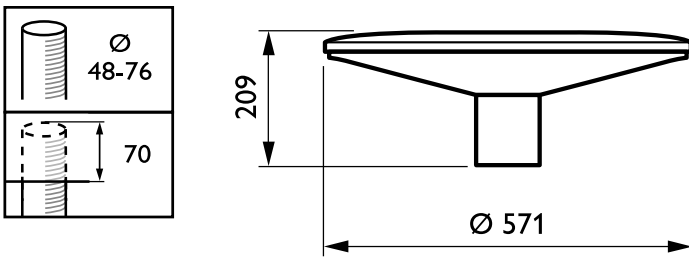

TownGuide Performer

Între inere la un flux luminos la durata medie de via a utilă* 100000 h	82
Application Conditions	
Interval temperatură ambientală	-40 to +35 °C
Temperatura ambientală de performanță Tq	25 °C
Nivel maxim de reglare a intensității luminoase	Not applicable
Product Data	
Cod complet produs	871829191056500

Nume comandă produs	BDP100 LED100/830 DW PCF SI CLO 62P
EAN/UPC – Produs	8718291910565
Cod de comandă	91056500
Numărător SAP – Cantitate per pachet	1
Numărător SAP – Pachete per exterior	1
Material SAP	910500991117
Greutate netă SAP (bucată)	6,480 kg

Cote

TownGuide Performer BDP100-105