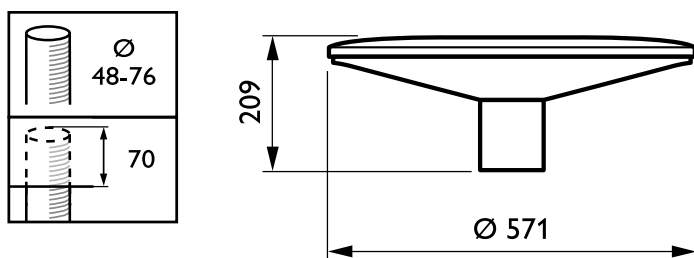

TownGuide Performer

Între inere la un flux luminos la durata medie 98
de via ă utilă* 100000 h

Application Conditions

Interval temperatură ambientală -40 to +35 °C

Temperatura ambientală de performanță Tq 25 °C

Nivel maxim de reglare a intensității luminoase Not applicable

Product Data

Cod complet produs 871829191051000

Nume comandă produs	BDP100 LED20/830 DW PCF SI CLO 62P
EAN/UPC – Produs	8718291910510
Cod de comandă	91051000
Numărător SAP – Cantitate per pachet	1
Numărător SAP – Pachete per exterior	1
Material SAP	910500991112
Greutate netă SAP (bucată)	6,200 kg

Cote

TownGuide Performer BDP100-105