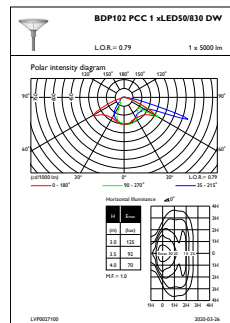

Curent de pornire	45 A
Timp de pornire	0,285 ms
Factor de putere (min.)	0.96
Factor de putere (nom.)	0.95
Controls and Dimming	
Cu reglarea intensită ii luminoase	Da
Mechanical and Housing	
Material carcasă	Aluminiu
Material reflector	-
Material sistem optic	Acrylate
Material capac optic/lentilă	Policarbonat
Material fixare	O el
Dispozitiv de montare	62P [ Post-top for diameter 62 mm]
Formă capac optic/lentilă	Conical
Finisaj capac optic/lentilă	Transparent
Cuplu	15
Înăl ime totală	317 mm
Diametru total	570 mm
Suprafa ă proiectată reală	0,088 m <sup>2</sup>
Culoare	SI
Dimensiuni (înăl ime x lă ime x adâncime)	317 x NaN x NaN mm (12.5 x NaN x NaN in)
Approval and Application	
Cod protec ie împotriva infiltrărilor	IP66 [ Protejat împotriva pătrunderii prafului, protejat împotriva jeturilor de apă]
Cod de protec ie împotriva impactului mecanic	IK10 [ 20 J vandal-resistant]
Protec ie contra supratensiunii (regim comun/diferen ial)	Nivel de protec ie contra supratensiunii a corpurilor de iluminat până la 6 kV în regim diferen ial și 6 kV în regim comun
Initial Performance (IEC Compliant)	
Flux luminos ini ial (flux de sistem)	3850 lm
Toleran ă flux luminos	+/-7%
Randament luminos LED ini ial	94 lm/W
Temperatură de culoare ini ială corelată	3000 K
Indice ini ial de redare a culorii	80
Tricromatică ini ială	(0.43, 0.40) SDCM <5
Putere de intrare ini ială	41 W
Toleran ă consum de curent	+/-11%
Toleran ă indice ini ial de redare a culorii	+/-2
Over Time Performance (IEC Compliant)	
Rată de defectare a echipamentului de control la durata medie de via ă utilă 100000 h	10 %
Între inere la un flux luminos la durata medie de via ă utilă* 100000 h	91

## Date fotometrice

OFPC1\_BDP102PCC1xLED50830DW

OFPL1\_BDP102PCC1xLED50830DW