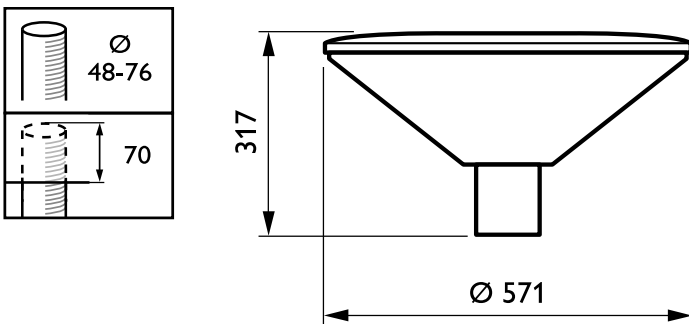

TownGuide Performer

Application Conditions

Interval temperatură ambiantală	-40 to +35 °C
Temperatura ambiantală de performanță Tq	25 °C
Nivel maxim de reglare a intensității luminoase	50%

Product Data

Cod complet produs	871829191033600
Nume comandă produs	BDP102 LED50/830 II DW PCC SI LS-6 62P

EAN/UPC – Produs	8718291910336
Cod de comandă	91033600
Numărător SAP – Cantitate per pachet	1
Numărător SAP – Pachete per exterior	1
Material SAP	910500991093
Greutate netă SAP (bucată)	6,680 kg

Cote

TownGuide Performer BDP100-105