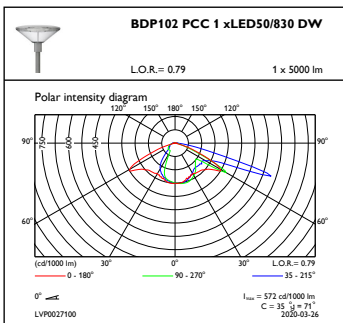

Date fotometrice

OFPC1_BDP102PCC1xLED50830DW