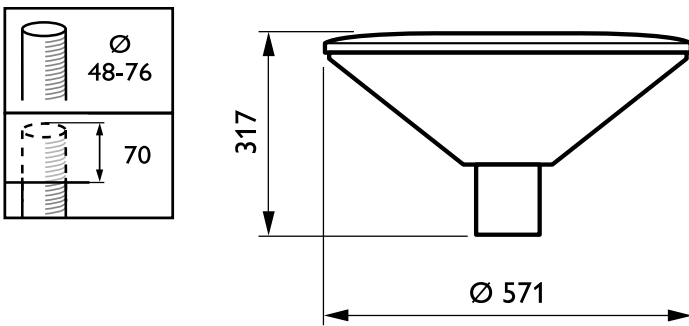

TownGuide Performer

Application Conditions

Interval temperatură ambiantală	-40 to +35 °C
Temperatura ambiantală de performanță Tq	25 °C
Nivel maxim de reglare a intensității luminoase	50%

Product Data

Cod complet produs	871829191025100
Nume comandă produs	BDP102 LED60/740 II DW PCF SI LS-6 62P

EAN/UPC – Produs	8718291910251
Cod de comandă	91025100
Numărător SAP – Cantitate per pachet	1
Numărător SAP – Pachete per exterior	1
Material SAP	910500991085
Greutate netă SAP (bucată)	6,780 kg

Cote

TownGuide Performer BDP100-105