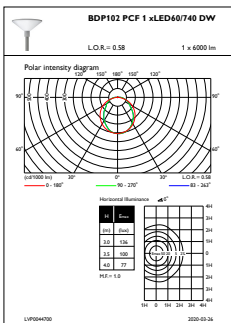

Date fotometrice

OFPL1_BDP102PCF1xLED60740DW