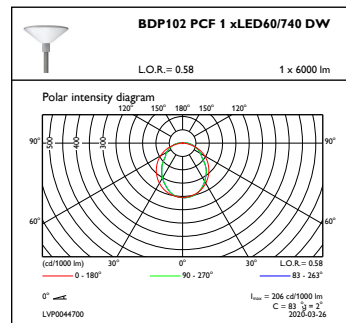

OFPC1_BDP102PCF1xLED60740DW