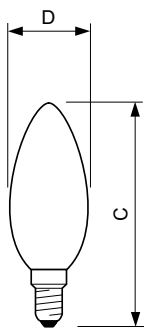

Cote

Product	D	C
Classic LEDLuster ND 4.3-40W E14 827 P45 FR	45 mm	80 mm
Classic LEDLuster ND 2.2-25W P45 E14 FR	45 mm	80 mm

Product	D	C
Classic LEDLuster ND 2.2-25W P45 E27 FR	45 mm	78 mm
Classic LEDLuster ND 4.3-40W E27 827 P45 FR	45 mm	78 mm

Product	D	C
Classic LEDCandle ND 4.3-40W E14 827 B35 FR	35 mm	97 mm