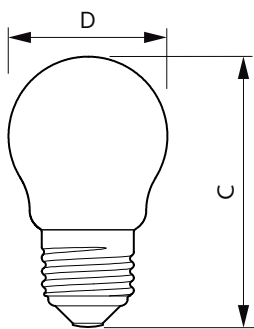

Cote

Product	D	C
Classic LEDLuster ND 4.3-40W E14 827 P45 FR	45 mm	80 mm
Classic LEDLuster ND 2.2-25W P45 E14 FR	45 mm	80 mm

Product	D	C
Classic LEDLuster ND 2.2-25W P45 E27 FR	45 mm	78 mm
Classic LEDLuster ND 4.3-40W E27 827 P45 FR	45 mm	78 mm

Product	D	C
Classic LEDCandle ND 4.3-40W E14 827 B35 FR	35 mm	97 mm