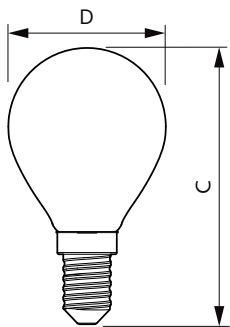

Cote

Product	D	C
Classic LEDLuster ND 4.3-40W E14 827 P45 FR	45 mm	80 mm
Classic LEDLuster ND 2.2-25W P45 E14 FR	45 mm	80 mm

Product	D	C
Classic LEDLuster ND 2.2-25W P45 E27 FR	45 mm	78 mm
Classic LEDLuster ND 4.3-40W E27 827 P45 FR	45 mm	78 mm

Product	D	C
Classic LEDCandle ND 4.3-40W E14 827 B35 FR	35 mm	97 mm