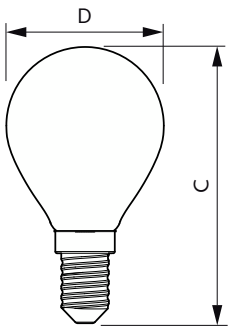

Cerere

- Perfecte pentru instalații decorative
- Aplicații casnice
- Industria hotelieră: restaurante și hoteluri

Lumânări și lustre LED clasice cu filament

Versions

CLA LEDcandle 25W E14 827 FR P45

Cote

Product	D	C
LED classic 40W P45 E14 WW FR ND RFSRT4	45 mm	80 mm