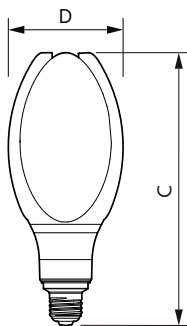

Caracteristici

- Eficiență energetică mare
- Durată de viață de 25.000 de ore
- Dimensiune potrivită a lămpii și distribuție corectă a luminii pentru montare directă pe vechile instalații
- Evitați balastul și economisiți suplimentar energie
- Lumină albă plăcută cu CRI 80

Cerere

- Urban public – străzi, parcuri, piețe
- Zonă/drum public(ă) – străzi, perimetre

Versions

Cote

Product	D	C
TrueForce Core LED PT 50-42W E27 830 FR	108 mm	265 mm

TrueForce Core LED Public (urban/drumuri – HPL/SON)