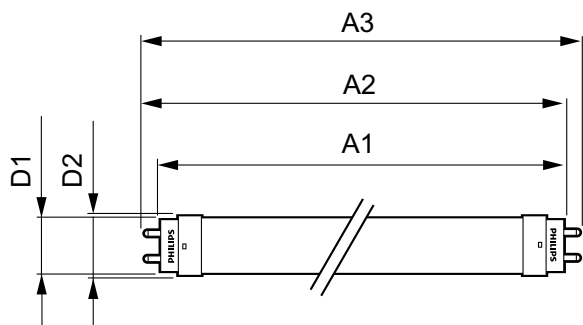

- Aplica ii casnice
- Birouri și magazine mici

Turburi LED Ecofit T8 cu alimentare de la re ea

Versions

Cote

Product	D1	D2	A1	A2	A3
Ecofit LEDtube 1200mm 16W 840 T8	25,7 mm	28 mm	1198 mm	1205 mm	1212 mm
Ecofit LEDtube 1500mm 20W 840 T8	25,7 mm	28 mm	1500 mm	1507,1 mm	1514,2 mm
Ecofit LEDtube 1200mm 16W 865 T8	25,7 mm	28 mm	1198 mm	1205 mm	1212 mm
Ecofit LEDtube 600mm 8W 865 T8	25,7 mm	28 mm	588,5 mm	595,5 mm	602,5 mm
Ecofit LEDtube 1500mm 20W 865 T8	25,7 mm	28 mm	1500 mm	1507,1 mm	1514,2 mm
Ecofit LEDtube 600mm 8W 840 T8	25,7 mm	28 mm	588,5 mm	595,5 mm	602,5 mm
Ecofit LEDtube 1200mm 16W 840 T8 I	25,7 mm	28 mm	1198 mm	1205 mm	1212 mm
Ecofit LEDtube 600mm 8W 840 T8 I	25,7 mm	28 mm	588,5 mm	595,5 mm	602,5 mm
Ecofit LEDtube 1200mm 16W 865 T8 I	25,7 mm	28 mm	1198 mm	1205 mm	1212 mm
Ecofit LEDtube 600mm 8W 865 T8 I	25,7 mm	28 mm	588,5 mm	595,5 mm	602,5 mm
Ecofit LEDtube 1500mm 20W 840 T8 I	25,7 mm	28 mm	1500 mm	1507,1 mm	1514,2 mm
Ecofit LEDtube 1500mm 20W 865 T8 I	25,7 mm	28 mm	1500 mm	1507,1 mm	1514,2 mm