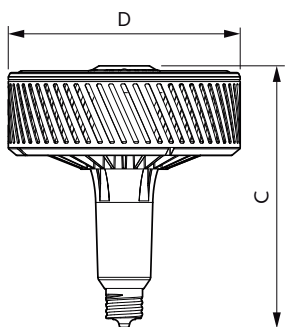

Cote

Product	D	C
TrueForce LED HPI UN 140W E40 840 WB	250 mm	290 mm
TrueForce LED HPI UN 95W E40 840 NB	250 mm	290 mm
TrueForce LED HPI UN 95W E40 840 WB	250 mm	290 mm
TrueForce LED HPI UN 140W E40 840 NB	250 mm	290 mm