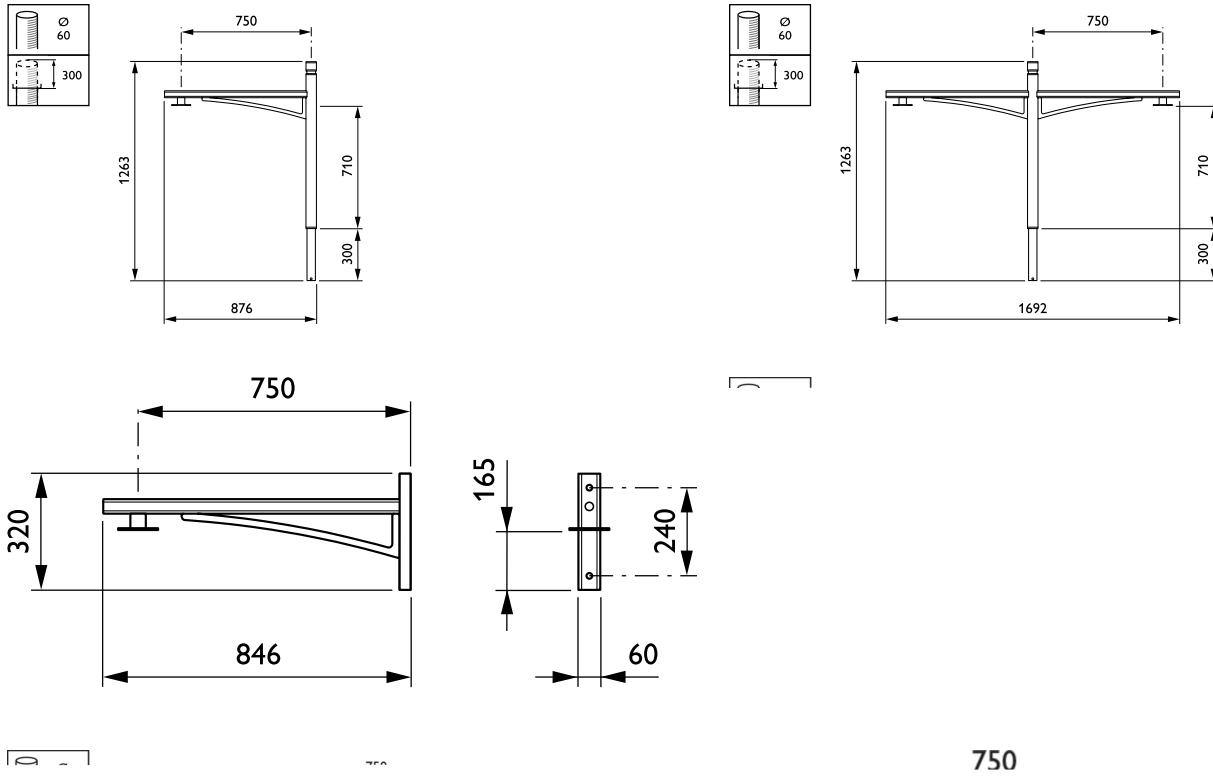

ClassicStreet brackets-JGB795
MBP-S 60P

ClassicStreet brackets-JGB795
MBP-T 60P

ClassicStreet brackets-JGB795
MBW

Cote

750

Detalii produs

ClassicStreet_brackets-JGB795-
DP05

ClassicStreet_brackets-JGB794-
DP06