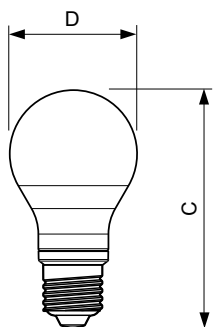

Cerere

- Aplicații domestice - pentru acasă
- Industria hotelieră: restaurante și hoteluri

Classic LED Lamps

Versions

Cote

Product	D	C
LED classic 40W A60 E27 WW FR ND 1CT/10	60 mm	110 mm
LED classic 60W A60 E27 WW FR ND 1CT/10	60 mm	110 mm