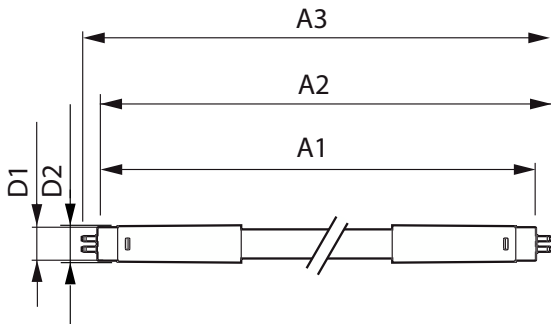

## Cote

Product	D1	D2	A1	A2	A3
MAS LEDtube HF 1200mm HE 16.5W 830 T5	15,5 mm	18,8 mm	1.149 mm	1.156,1 mm	1.163,2 mm
MAS LEDtube HF 1200mm HE 16.5W 840 T5	15,5 mm	18,8 mm	1.149 mm	1.156,1 mm	1.163,2 mm
MAS LEDtube HF 1200mm HE 16.5W 865 T5	15,5 mm	18,8 mm	1.149 mm	1.156,1 mm	1.163,2 mm
MAS LEDtube HF 1200mm HO 26W 830 T5 OE	15,5 mm	19 mm	1.149 mm	1.156 mm	1.163 mm
MAS LEDtube HF 1200mm HO 26W 840 T5 OE	15,5 mm	19 mm	1.149 mm	1.156 mm	1.163 mm
MAS LEDtube HF 1200mm HO 26W 865 T5 OE	15,5 mm	19 mm	1.149 mm	1.156 mm	1.163 mm
MAS LEDtube HF 1500mm HE 20W 830 T5	15,5 mm	18,8 mm	1.449 mm	1.456,1 mm	1.463,2 mm
MAS LEDtube HF 1500mm HE 20W 840 T5	15,5 mm	18,8 mm	1.449 mm	1.456,1 mm	1.463,2 mm
MAS LEDtube HF 1500mm HE 20W 865 T5	15,5 mm	18,8 mm	1.449 mm	1.456,1 mm	1.463,2 mm
MAS LEDtube HF 1500mm HO 26W 830 T5 OE	15,5 mm	19 mm	1.449 mm	1.456 mm	1.463 mm
MAS LEDtube HF 1500mm HO 26W 840 T5 OE	15,5 mm	19 mm	1.449 mm	1.456 mm	1.463 mm
MAS LEDtube HF 1500mm HO 26W 865 T5 OE	15,5 mm	19 mm	1.449 mm	1.456 mm	1.463 mm
MAS LEDtube HF 1500mm UO 36W 830 T5	15,5 mm	19 mm	1.449 mm	1.456 mm	1.463 mm
MAS LEDtube HF 1500mm UO 36W 840 T5	15,5 mm	19 mm	1.449 mm	1.456 mm	1.463 mm
MAS LEDtube HF 1500mm UO 36W 865 T5	15,5 mm	19 mm	1.449 mm	1.456 mm	1.463 mm
MAS LEDtube HF 600mm HE 8W 830 T5	15,5 mm	18,8 mm	549 mm	556,1 mm	563,2 mm
MAS LEDtube HF 600mm HE 8W 840 T5	15,5 mm	18,8 mm	549 mm	556,1 mm	563,2 mm
MAS LEDtube HF 600mm HE 8W 865 T5	15,5 mm	18,8 mm	549 mm	556,1 mm	563,2 mm
MAS LEDtube HF 600mm HO 10.5W 830 T5	15,5 mm	16/19 mm	549 mm	556 mm	563 mm
MAS LEDtube HF 600mm HO 10.5W 840 T5	15,5 mm	16/19 mm	549 mm	556 mm	563 mm
MAS LEDtube HF 600mm HO 10.5W 865 T5	15,5 mm	16/19 mm	549 mm	556 mm	563 mm
MAS LEDtube HF 900mm HE 11.5W 830 T5	15,5 mm	16/19 mm	849 mm	856 mm	863 mm
MAS LEDtube HF 900mm HE 11.5W 840 T5	15,5 mm	16/19 mm	849 mm	856 mm	863 mm
MAS LEDtube HF 900mm HE 11.5W 865 T5	15,5 mm	16/19 mm	849 mm	856 mm	863 mm
MAS LEDtube HF 900mm HO 18.5W 830 T5	15,5 mm	16/19 mm	849 mm	856 mm	863 mm