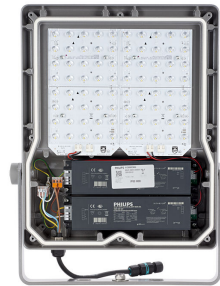

Coreline_tempo_large-BVP130-DP04.tif