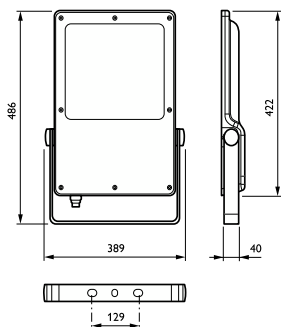

CoreLine Tempo mare

Caracteristici

- Toate variantele standard de distribuție a luminii pentru platforma Ledgine O, fluxuri luminoase de la 16.000 lm până la 26.000 lm
- Sunt disponibile opțiuni rezistente la acțiunea mediului salin generate de apele mărilor și a mediului agresiv din piscine
- Durată de viață mare de 75.000 de ore, protecție contra supratensiunii integrată, opțiunea unui dispozitiv suplimentar de protecție contra supratensiunii, rezistență mare la impact IK08, IP66
- Instalare plug and play cu cablu de 1 m și conector IP66, suport orizontal pentru montare pe stâlp
- Pregătit pentru conectare la Interact City și Interact Sports recreațional datorită soclului SR

Cerere

- Săli de sport polivalente și piscine acoperite
- Terenuri de sport de agrement în aer liber, de exemplu terenuri de baschet etc.
- Porturi, aeroporturi, parcuri

Cote

Detalii produs

Coreline_tempo_large-BVP130-DP01.tif