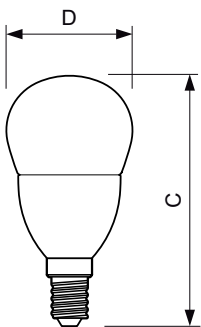

Cote

Product	D	C
MASTER LEDlustre DT 6-40W E14 P48 CL	48 mm	95 mm
MASTER LEDlustre DT 4-25W E14 P48 CL	48 mm	95 mm