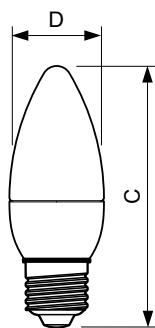

Cerere

- Hoteluri, restaurante, baruri, cafenele
- Candelabru, aplică de perete sau corp de iluminat modern

Versions

Cote

Product	D	C
MASTER LEDlustre DT 6-40W E14 P48 CL	48 mm	95 mm
MASTER LEDlustre DT 4-25W E14 P48 CL	48 mm	95 mm

MASTER LEDcandle

Cote

Product	D	C
MASTER LEDcandle DT 6-40W E14 B38 CL	38 mm	113 mm
MASTER LEDcandle DT 4-25W E14 B38 CL	38 mm	113 mm

Product	D	C
MASTER LEDlustre DT 4-25W E27 P48 CL	48 mm	93 mm
MASTER LEDlustre DT 6-40W E27 P48 CL	48 mm	93 mm

Product	D	C
MASTER LEDcandle DT 6-40W E27 B38 CL	38 mm	112 mm

Product	D	C
MASTER LEDcandle DT 6-40W E14 BA38 CL	38 mm	129 mm

MASTER LEDcandle

Cote

Product	D	C
MASTER LEDcandle DT 8-60W B40 E14 827 CL	40 mm	127 mm