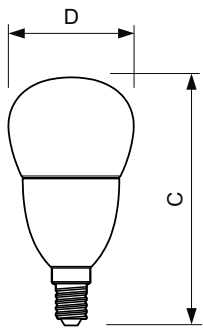

MASTER LEDcandle

Cote

Product	D	C
MASTER LEDcandle DT 6-40W E14 B38 CL	38 mm	113 mm
MASTER LEDcandle DT 4-25W E14 B38 CL	38 mm	113 mm

Product	D	C
MASTER LEDlustre DT 4-25W E27 P48 CL	48 mm	93 mm
MASTER LEDlustre DT 6-40W E27 P48 CL	48 mm	93 mm

Product	D	C
MASTER LEDcandle DT 6-40W E27 B38 CL	38 mm	112 mm

Product	D	C
MASTER LEDcandle DT 6-40W E14 BA38 CL	38 mm	129 mm

MASTER LEDcandle

Cote

Product	D	C
MASTER LEDcandle DT 8-60W B40 E14 827 CL	40 mm	127 mm