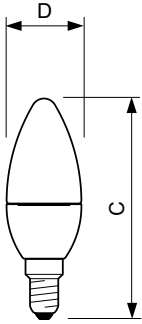

MASTER LEDcandle

Cote

Product	D	C
MASTER LEDcandle DT 6-40W E14 B38 CL	38 mm	113 mm
MASTER LEDcandle DT 4-25W E14 B38 CL	38 mm	113 mm

Product	D	C
MASTER LEDlustre DT 4-25W E27 P48 CL	48 mm	93 mm
MASTER LEDlustre DT 6-40W E27 P48 CL	48 mm	93 mm

Product	D	C
MASTER LEDcandle DT 6-40W E27 B38 CL	38 mm	112 mm

Product	D	C
MASTER LEDcandle DT 6-40W E14 BA38 CL	38 mm	129 mm

MASTER LEDcandle

Cote

Product	D	C
MASTER LEDcandle DT 8-60W B40 E14 827 CL	40 mm	127 mm