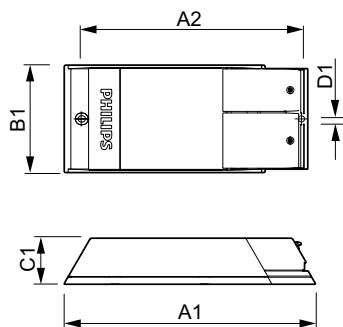

Versions

Cote

Product	D1	C1	A1	A2	B1
HID-PV E 35 / I CDM 220-240V	4,8 mm	34,7 mm	189,2 mm	170,7 mm	83,5 mm