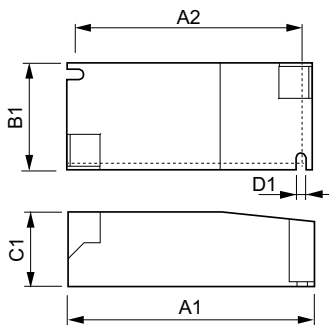

PrimaVision Mini for CDM

Cerere

- 20/25/50 W iluminat de accent și decorativ pentru magazine, spații publice, holuri și birouri
- Adecvat doar pentru uz în interior

Versions

Cote

Product	D1	C1	A1	A2	A3	B1
HID-PV m 20 /I CDM 220-240V 50/60Hz	4,8 mm	34,0 mm	234,7 mm	225,1 mm	202,0 mm	49,4 mm