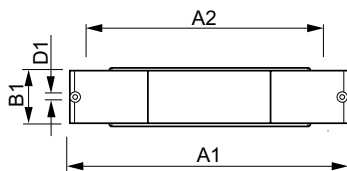

Cote

Product	D1	C1	A1	A2	A3	B1
HID-PV m 20 /I CDM 220-240V 50/60Hz	4,8 mm	34,0 mm	234,7 mm	225,1 mm	202,0 mm	49,4 mm

Product	D1	C1	A1	A2	B1
HID-PV m 50 /S CDM HPF 220-240V 50/60Hz	4,2 mm	30,2 mm	97,3 mm	88,3 mm	43,3 mm
HID-PV m 20 /S CDM 220-240V 50/60Hz	4,2 mm	30,2 mm	97,3 mm	88,3 mm	43,3 mm
HID-PV m 35 /S CDM 220-240V 50/60Hz	4,2 mm	30,2 mm	97,3 mm	88,3 mm	43,3 mm