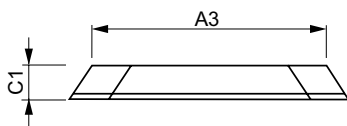

PrimaVision Mini for CDM

Cerere

- 20/25/50 W iluminat de accent și decorativ pentru magazine, spații publice, holuri și birouri
- Adecvat doar pentru uz în interior

Versions

Cote

Product	D1	C1	A1	A2	A3	B1
HID-PV m 20 /I CDM 220-240V 50/60Hz	4,8 mm	34,0 mm	234,7 mm	225,1 mm	202,0 mm	49,4 mm