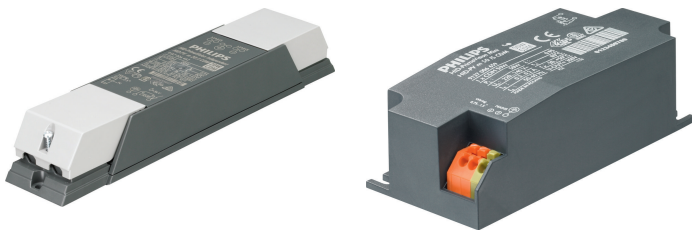

PrimaVision Mini (20 W, 35 W și 50 W) pentru CDM - Dimensiune miniaturală pentru a spori creativitatea

PrimaVision Mini for CDM

Echipament electronic HID miniatural pentru lămpi CDM – sparge barierele creativității și ale inovării în designul corpurilor de iluminat

Beneficii

- Miniaturizarea permite un design stilat al corpului de iluminat și înlocuirea ulterioară a lămpii cu halogen
- Performanță optimă a lămpii, mulțumită toleranței minime a puterii lămpii
- Montarea ușoară a corpului de iluminat

Caracteristici

- Caracteristică Loop Through (în variantă independentă)
- Cel mai mic echipament și cea mai mare putere în dimensiune miniaturală
- Distribuire minimă a puterii lămpii
- Controlat prin microprocesor
- Detectarea finalului vieții lămpii
- Temperatură ambiantă și temperatură carcasă înaltă
- Durată de viață mare de 40.000 de ore

PrimaVision Mini for CDM

Cerere

- 20/25/50 W iluminat de accent și decorativ pentru magazine, spații publice, holuri și birouri
- Adecvat doar pentru uz în interior

Versions

Cote

Product	D1	C1	A1	A2	A3	B1
HID-PV m 20 /I CDM 220-240V 50/60Hz	4,8 mm	34,0 mm	234,7 mm	225,1 mm	202,0 mm	49,4 mm