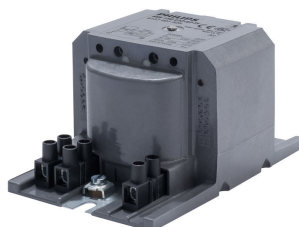

Soluție fiabilă, cu durată îndelungată de viață

Ignitor semi-paralel HID-HeavyDuty BSN

Stabilizatoare de curent din cupru electromagnetice încapsulate pentru utilizare împreună cu un ignitor semi-paralel pentru lămpi CDM, CDO, MH, HPI (Plus) și SON

Caracteristici

- Încapsulat cu poliester termoplastic armat cu fibră de sticlă
- Echipat standard cu blocuri de conexiuni cu înșurubare; contacte de inserare disponibile la cerere
- Stabilizatoare de curent pentru tensiuni/frecvențe alternative ale rețelei sunt disponibile la cerere
- Bornă de împământare separată (HID 'Heavy Duty' -de mare putere)

Cerere

- Iluminat pentru exterior (cele mai populare aplicații: iluminat stradal și iluminatul tunelurilor)

Ignitor semi-paralel HID-HeavyDuty BSN

Versions

BSN 150 L33-A2-TS 230 V 50 Hz

BSN 250 L33-A2-TS 230 V 50 Hz