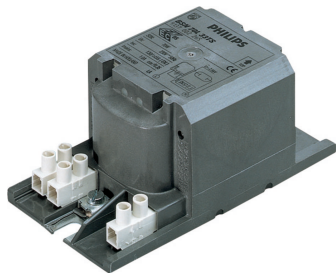

Soluție fiabilă, cu durată îndelungată de viață

Ignitor semi-paralel HID-HeavyDuty BSN

Stabilizatoare de curent din cupru electromagnetice încapsulate pentru utilizare împreună cu un ignitor semi-paralel pentru lămpi CDM, CDO, MH, HPI (Plus) și SON

Caracteristici

- Încapsulat cu poliester termoplastic armat cu fibră de sticlă
- Echipat standard cu blocuri de conexiuni cu înșurubare; contacte de inserare disponibile la cerere
- Stabilizatoare de curent pentru tensiuni/frecvențe alternative ale rețelei sunt disponibile la cerere
- Bornă de împământare separată (HID 'Heavy Duty' -de mare putere)

Cerere

- Iluminat pentru exterior (cele mai populare aplicații: iluminat stradal și iluminatul tunelurilor)

Ignitor semi-paralel HID-HeavyDuty BSN

Versions

BSN 150 L33-A2-TS 230 V 50 Hz

BSN 250 L33-A2-TS 230 V 50 Hz